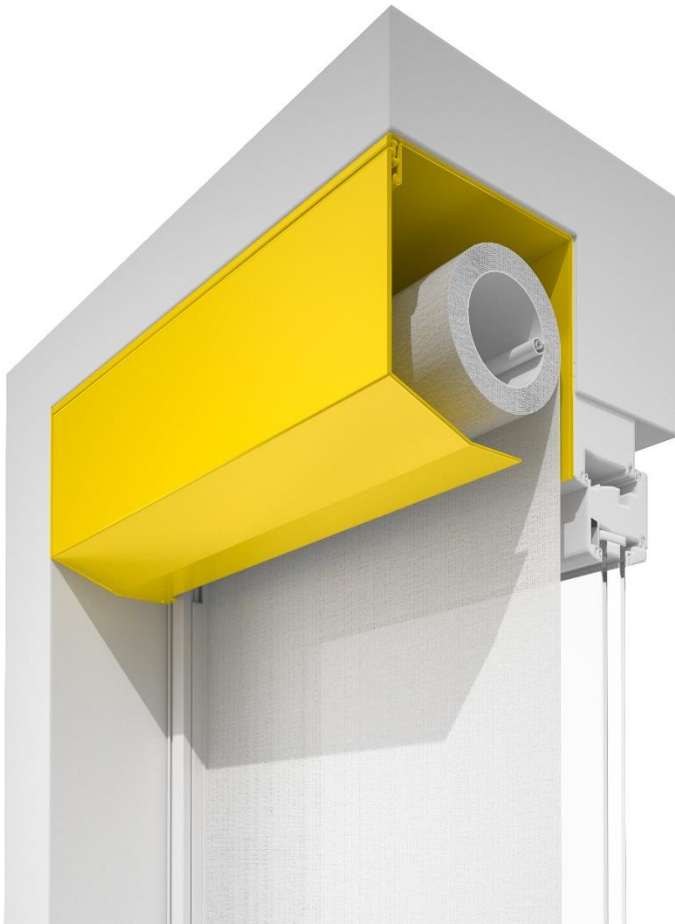

Bilder und Bildunterzeilen:

Bild 2: Die neuen Kastenvarianten für den textilen Behang ZipTex von Alukon ermöglichen eine einfache Revision von vorn.

ALUKON KG

Lisa Modest-Danke

Verena Lambers

Sophie Eiling

E-Mail: pr@alukon.com

Download Texte und Bilder:
www.alukon.com/presse